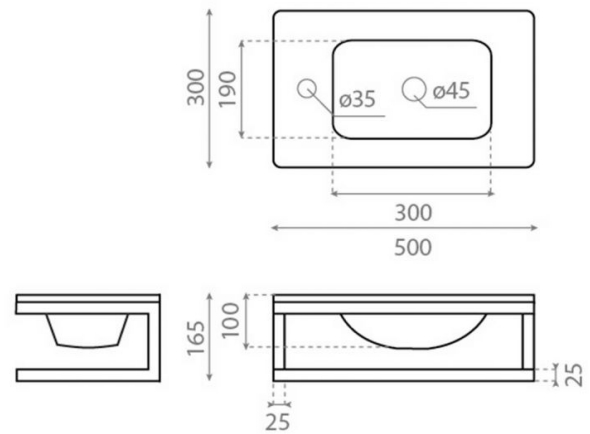

Soporte Top toallero de acero

Ref. 3012 SUP

500x300x165 mm.

Características

Soporte toallero de acero
Compatible con lavabo ref.: 0522 y ref.:
0312 (Top)
Medidas: 500x300x165 mm.